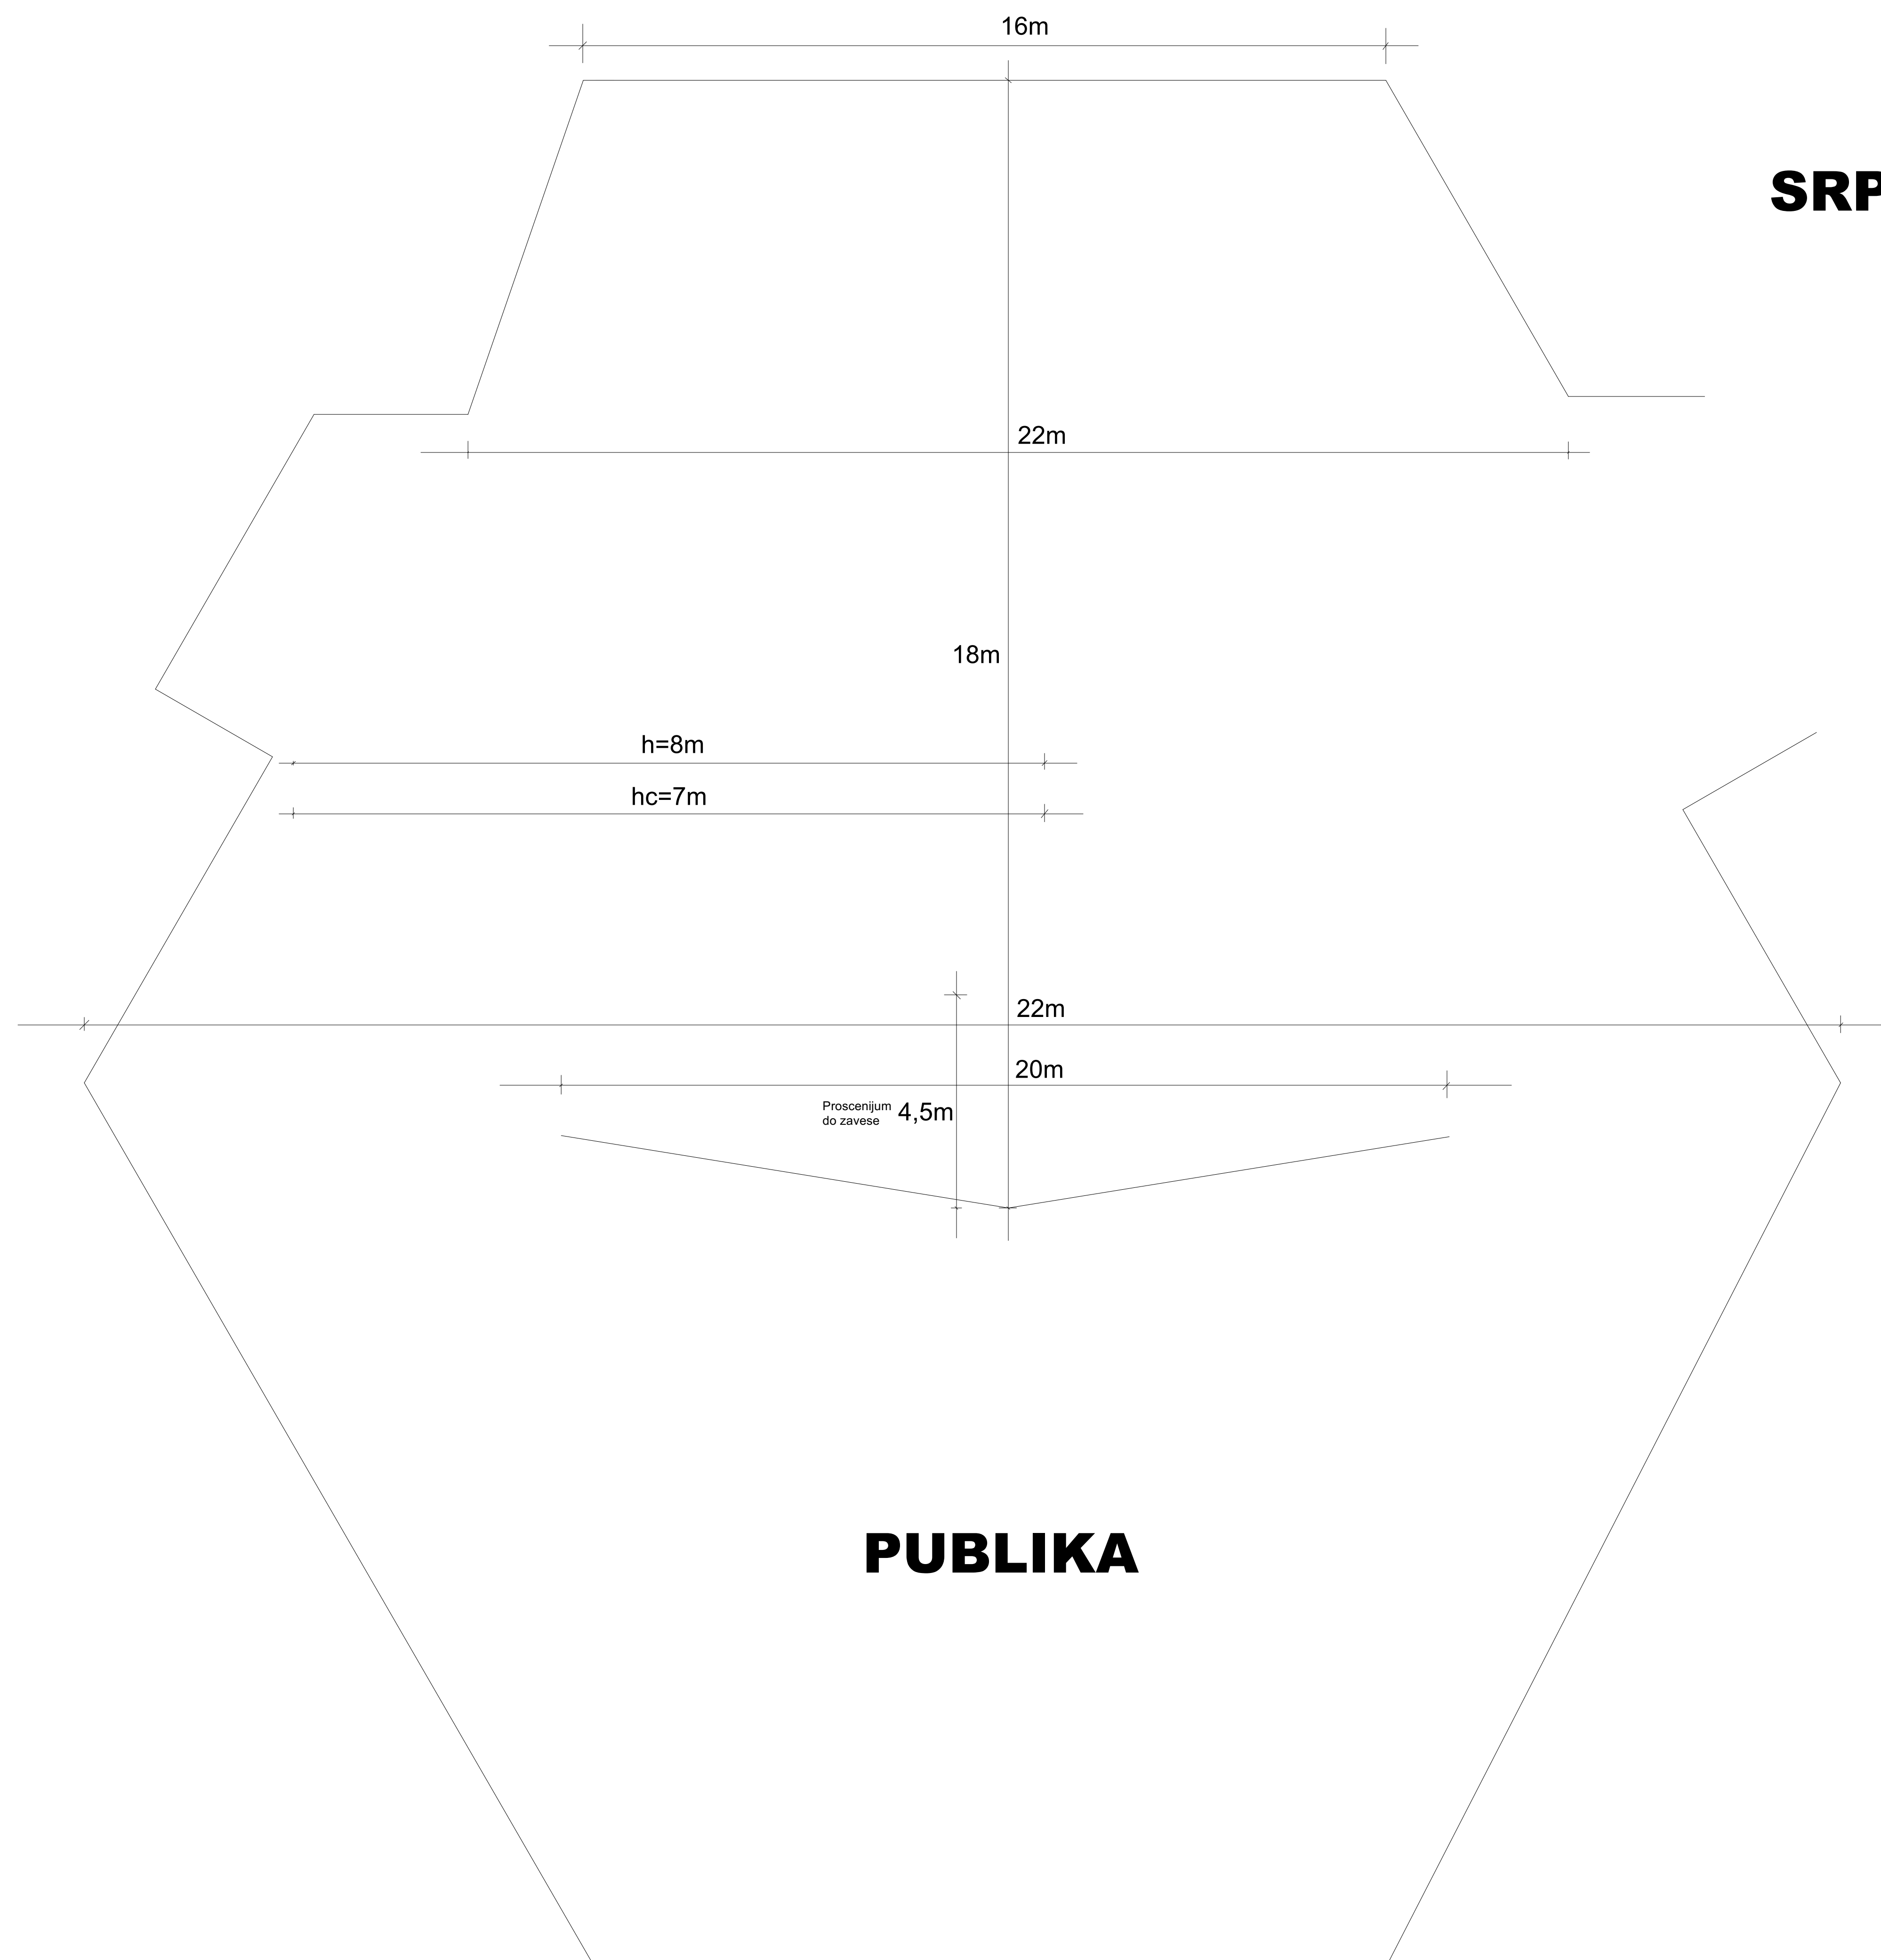

SRPSKO NARODNO POZORIŠTE

MALA SCENA: DIMENZIJE

PERA DOBRINOVIĆ

LEGENDA

h - visina plafona
hc - visina cugova