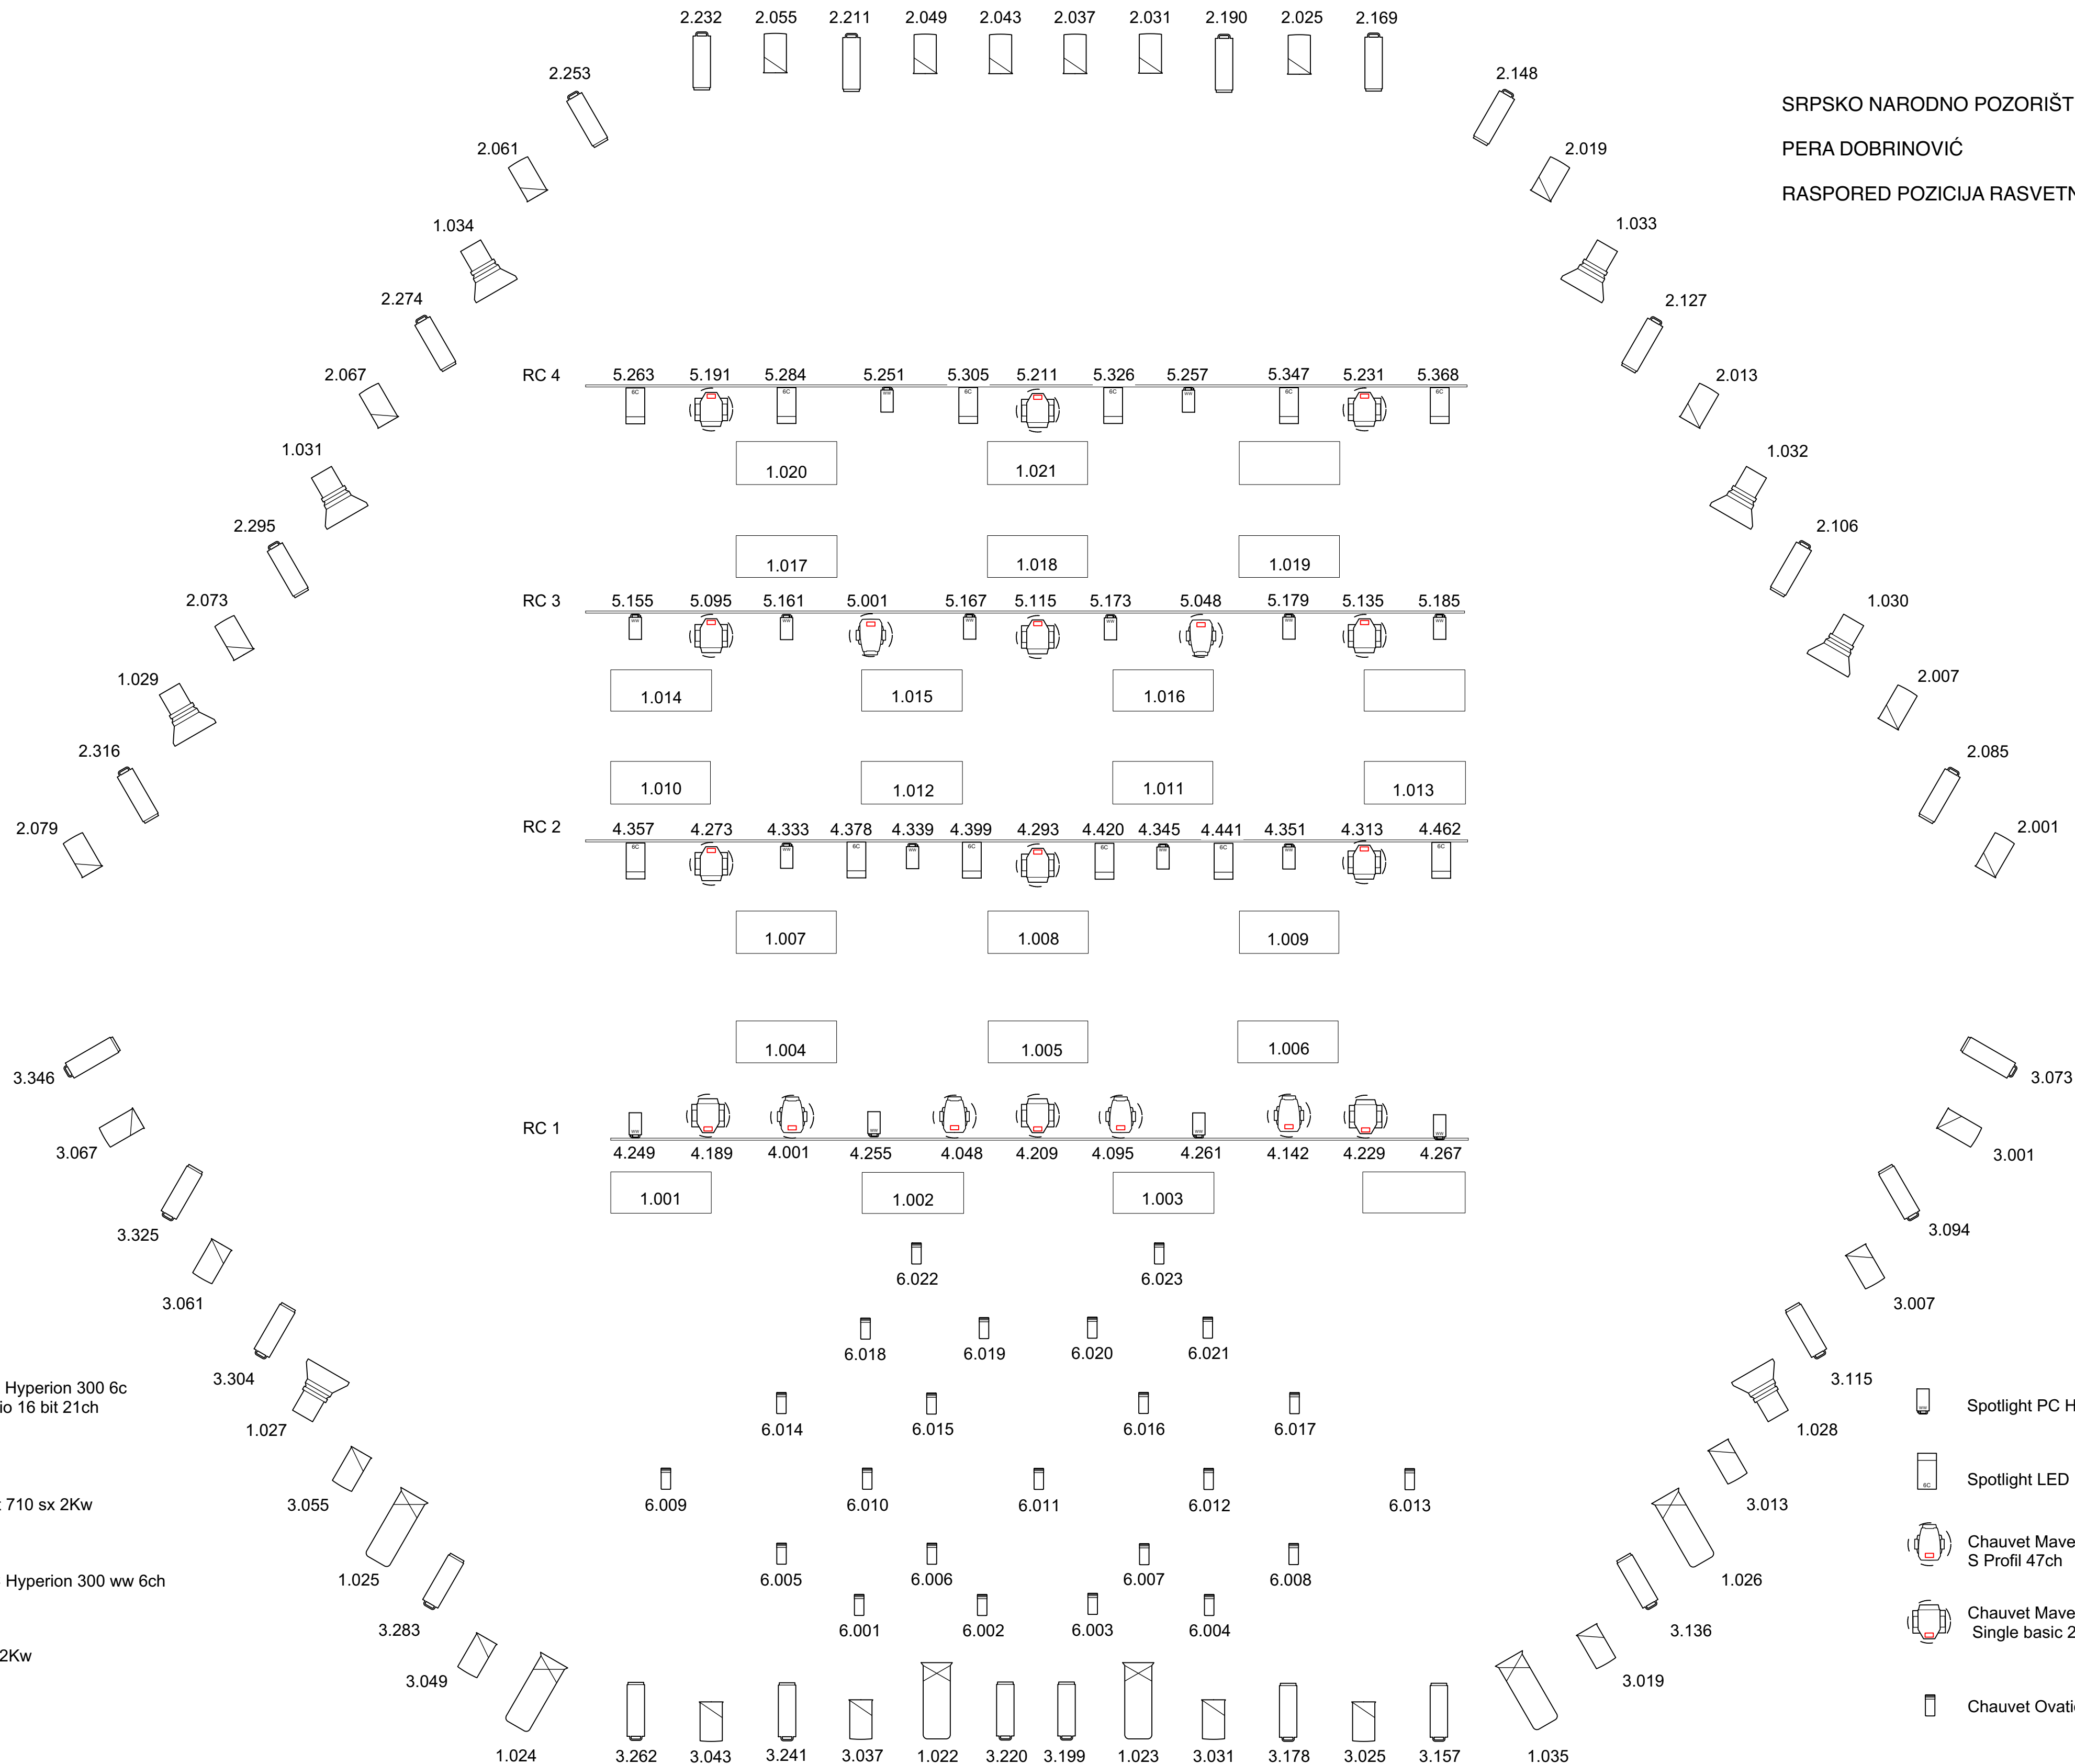

SRPSKO NARODNO POZORIŠTE
 PERA DOBRINOVIĆ
 RASPORED POZICIJA RASVETNIH TELA

-  Spotlight PR Hyperion 300 6c mode 4 studio 16 bit 21ch
-  Robert Juliat 710 sx 2Kw
-  Spotlight PC Hyperion 300 ww 6ch
-  PC Toshiba 2Kw

-  Spotlight PC Hyperion 200 ww 6ch
-  Spotlight LED Hyperion 200 6c 21ch
-  Chauvet Maverick Force S Profil 47ch
-  Chauvet Maverick MK2 Wash Single basic 20 ch
-  Chauvet Ovation H 55